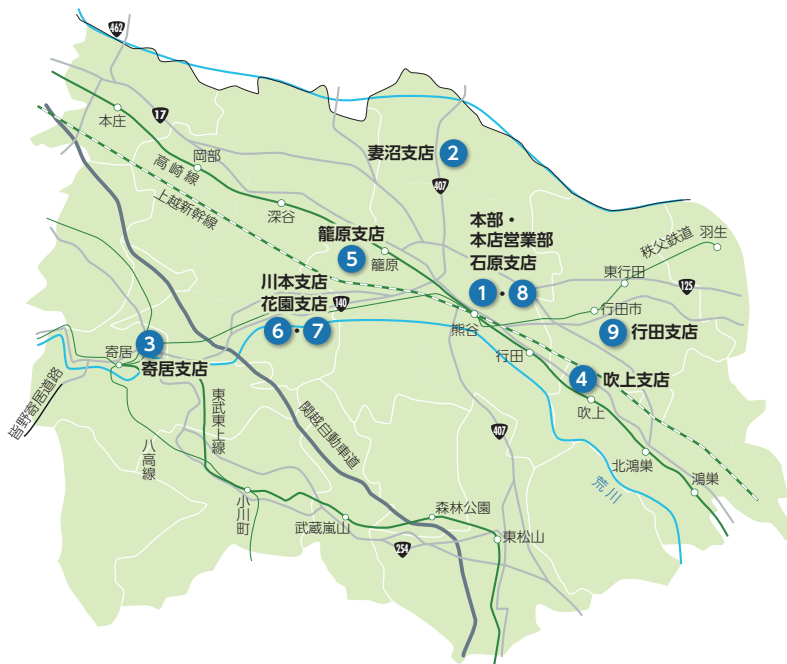

店舗配置図

地区一覧<埼玉県>

熊谷市 深谷市 行田市
鴻巣市 東松山市
本庄市 羽生市
加須市(旧騎西町、旧大利根町、旧北川辺町を除く)

(大里郡) 寄居町

(比企郡) 嵐山町 小川町
吉見町 滑川町

(秩父郡) 東秩父村

(児玉郡) 美里町

店舗外観及び住所(令和8年3月現在)