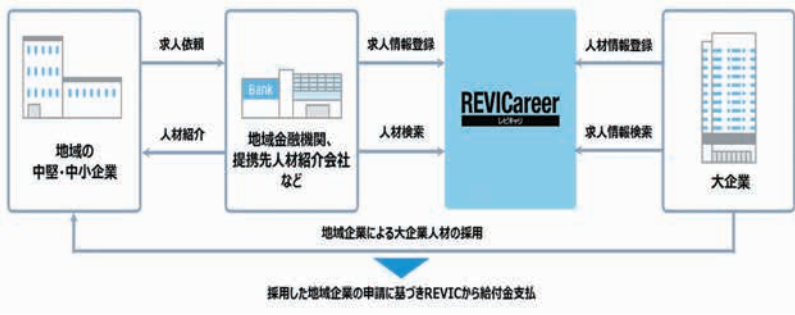

レビキャリア

取引先企業において課題となっている人材の確保に関して REVICareer(レビキャリア)に登録し、人材紹介会社のヒューレックス株式会社と業務提携を締結し、課題解決に努めています。